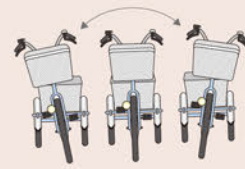

※本品は一般家庭用に開発された商品です。業務用ではありません。

※組立動画は、MIMGOホームページまで! → <http://www.mimugo.co.jp>

※

スイング機能付三輪自転車

【スイングチャーリー】

荷物もたっぷり載る三輪自転車。
スイング機能付きで小回りが効くので、
お買い物もラクラクです♪
ライトのオン・オフも手元でOK!!
前輪に安全ロックがついて安心です。

大回りしない!
小回りが効く
スイング機能!!

※ご注意 三輪自転車は構造上、二輪自転車とは全く乗車感覚が違います。安全な場所にて、十分練習してからご使用ください。左右のバランスをとりながらの走行が必要です。
スイングレバー「停車時」での走行は大変危険です。走行する際には、必ずスイングレバーを「走行時」に切り替えてご使用ください。

カゴサイズ ※MG-TRW20G・MG-TRW20NGのみ

三輪自転車 充実のスペック!

前輪安全ロック
前輪がロックするので、
停車時なども安心です。

スイング切替レバー
走行する際は、「走行時」に
切り替えて使用して下さい。

ライト手元スイッチ
ライトのオン・オフが簡単。
乗車したまま切替できます。

大容量のカゴ
たくさんの荷物もまとめて一度に
運べます。

錆びにくいチェーン
錆びにくい加工を施した
チェーンを採用。
※MG-TRW20G、MG-TRW20NGのみ

幅広ペダル
ペダルサイズ比較【当社比】
幅が広く滑りやすい。
※MG-TRW20G、MG-TRW20NGのみ